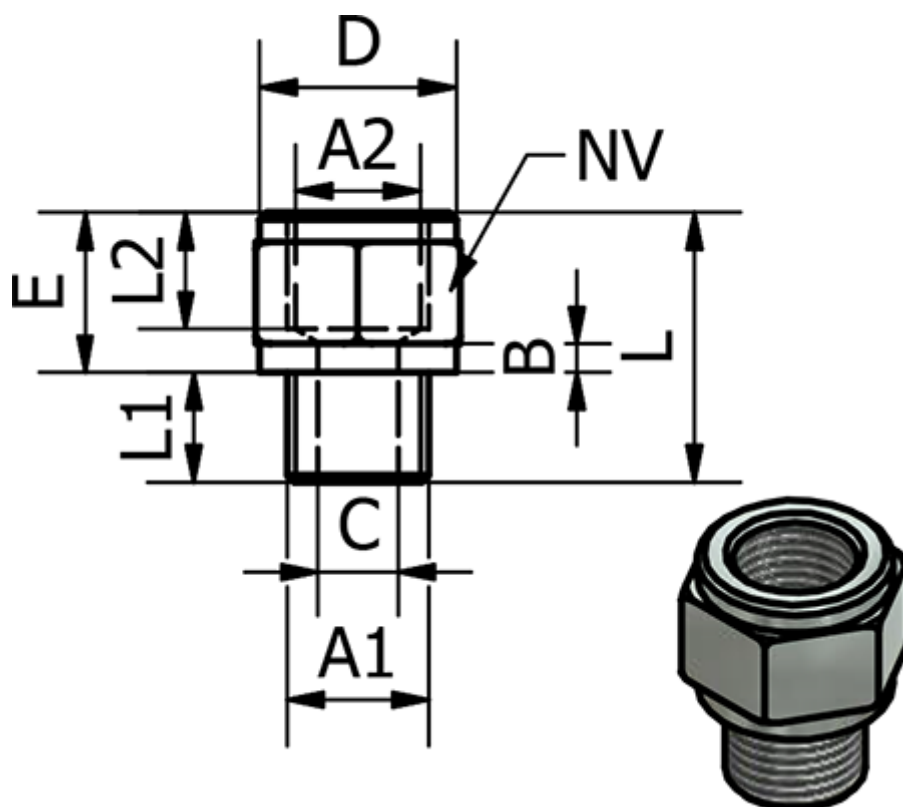

Varenummer: 5891120TR1412
Beskrivelse: Muffenippel 1120TR - 1412
R1/4" - G1/2"

Mål

A1 = 1/4"	L2 = 12.5
A2 = 1/2"	NV = 27
B = 3	
C = 8	
D = 26.5	
E = 17	
L = 27.5	
L1 = 10.5	